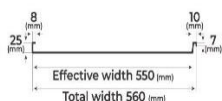

④ ВИНТОВЕ

цена/кутия

РЕТРО ПАНЕЛ ВИНТОВЕ (500 бр. / кутия)

38.00 лв.

2. ДВОЕН ФАЛЦ цените са без ДДС

	А. ДВОЕН ФАЛЦ		ЛВ/КВ.М
	0.50 mm - Полиестер	Полиестер	21.60 лв.
	0.45 mm - Полиестер		20.40 лв.
	0.45 mm - Полиестер - RAL 8003		26.90 лв.
	0.60 mm - МАТ	МАТ	25.00 лв.
	0.50 mm - МАТ		22.40 лв.
	0.45 mm - МАТ		21.60 лв.
	0.45 mm- ДЪРВО	ДЪРВО	26.90 лв.
	0.50 mm - GRANDE MAT	GDM	28.60 лв.
	В. ДВОЕН ФАЛЦ - SSAB (шведска		ЛВ/КВ.М
0.60 mm - МАТ (ДВУСТРАННО БОЯДИСАН)	SSAB	64.00 лв.	
0.60 mm - Гланц (ДВУСТРАННО БОЯДИСАН)	SSAB	48.00 лв.	